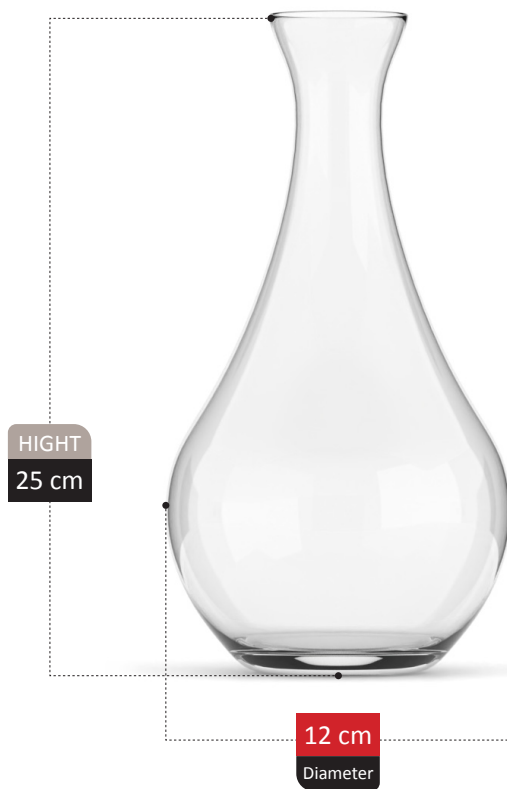

CARAFE

Code
3011

VEGA

CARAFE

www.elmasaglass.com

63

Code
3010

Code
3009