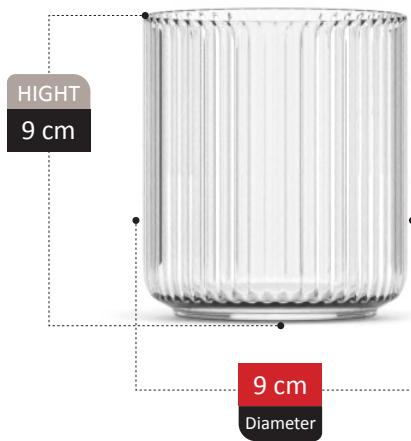

Code
3047

Code
3048

Code
3209

Code
3207

Code
3210

JOREQ

SET

www.elmasaglass.com 125