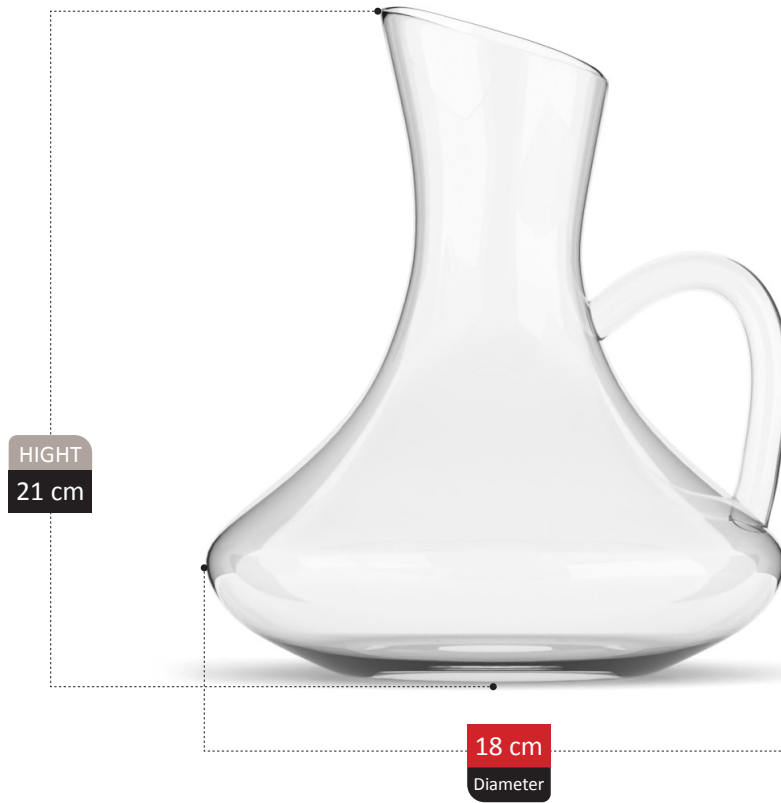

OPLIQUE

JUG

www.elmasaglass.com

81