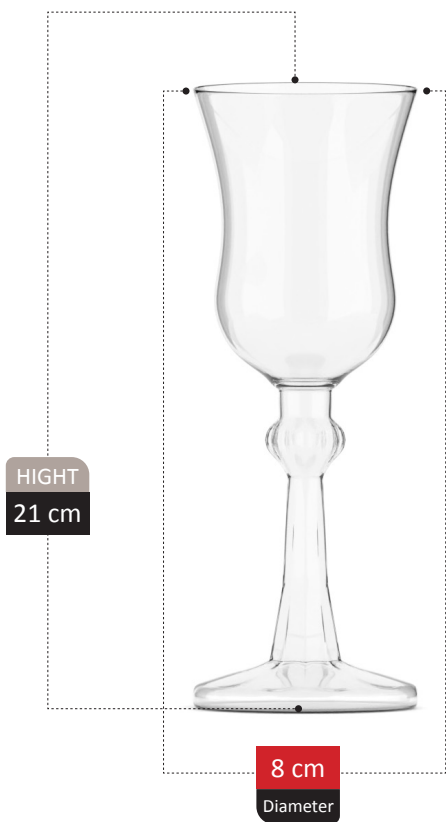

YAVRU

STEMWARE

www.elmasaglass.com

39

Code
3057

Code
3058

Code
3059

Code
3060