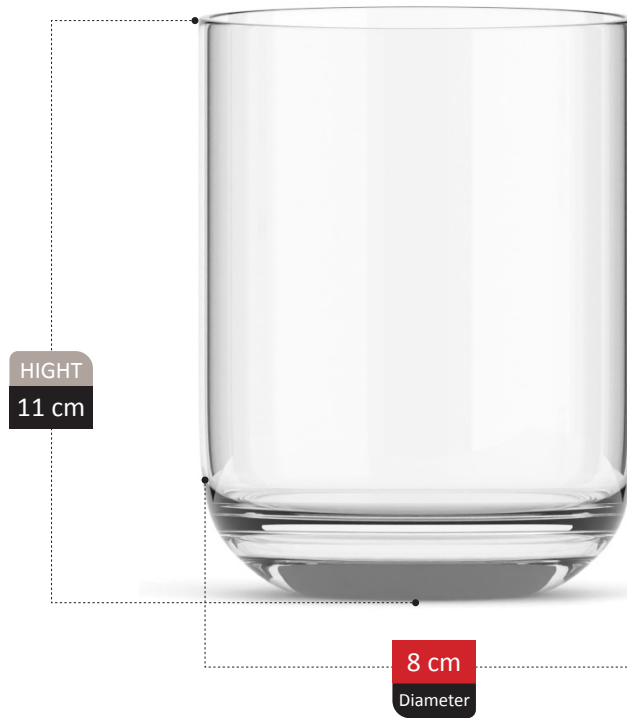

MALTEM

TUMBLERS

www.elmasaglass.com

13