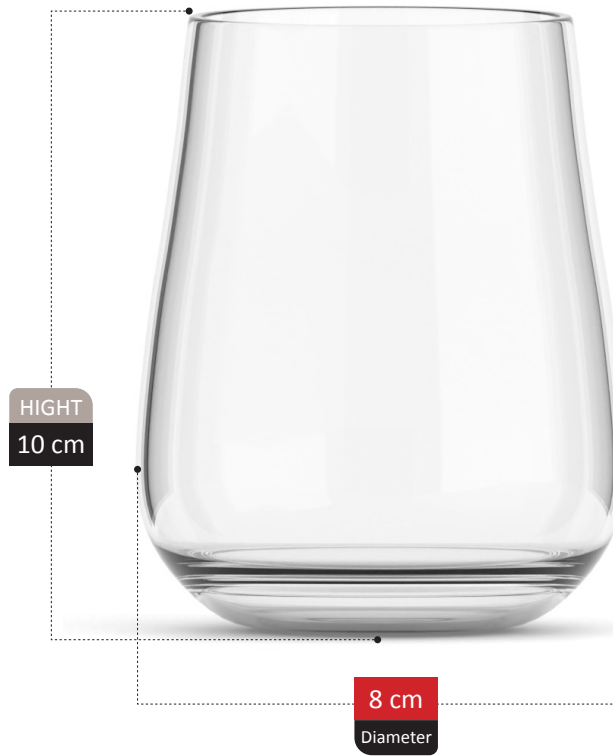

Code
3062

Code
3065

ZAHRA

TUMBLERS

www.elmasaglass.com

19

Code
3066

HIGHT
10 cm

7 cm
Diameter

Code
3067

Code
3068

Code
3059

Code
3060

Code
3063

CAPETA

TUMBLERS