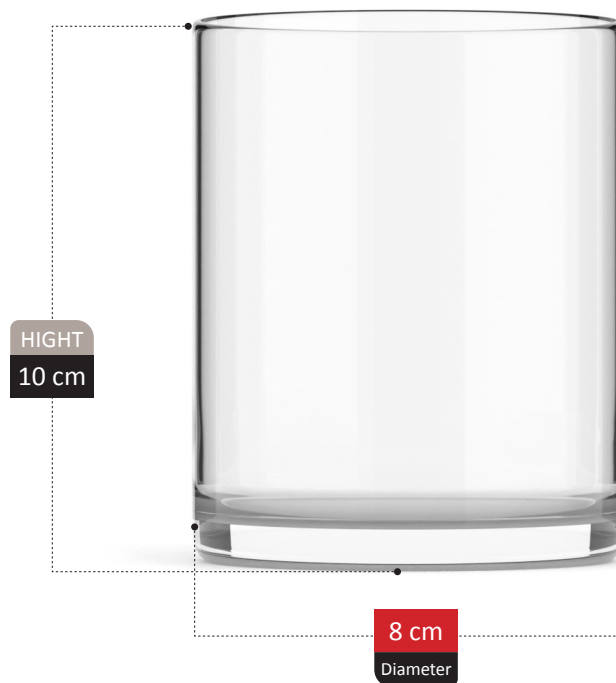

PALMIRA

TUMBLERS

www.elmasaglass.com

9