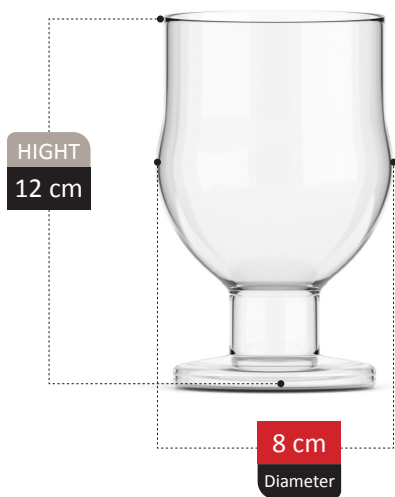

OPLIQUE

SET

www.elmasaglass.com

137

Code
3035

Code
3036

HEVAR

SET