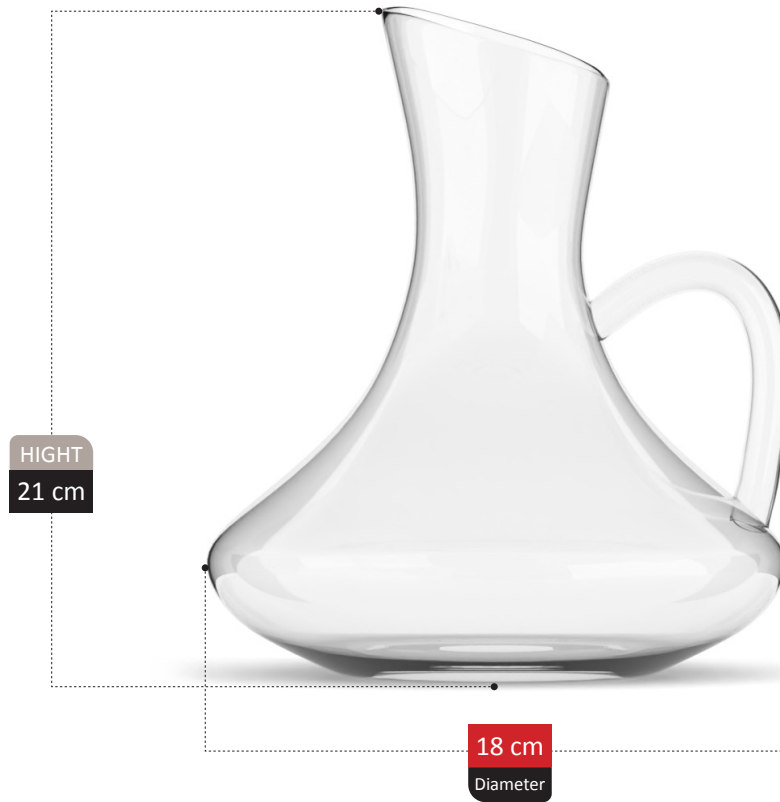

OPLIQUE

JUG

www.elmasaglass.com

101